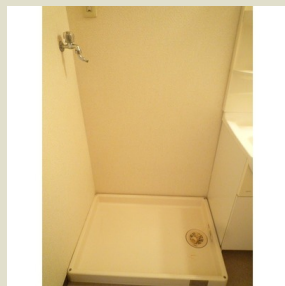

グッドルーム渋谷店
東京都渋谷区渋谷3-2-3 帝都青山ビル5階

☎ 0120-918-704

ハプティック株式会社
東京都渋谷区渋谷3-2-3 帝都青山ビル5階
東京都知事(1)第98738号

fax 03-6433-5662