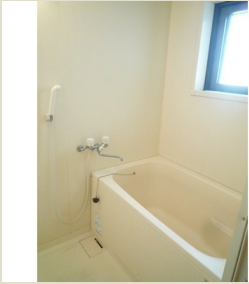

リベール荻窪 204

120,000円 (管理費 8,000円)

敷金/礼金 : 1ヶ月/1ヶ月

中央本線 荻窪駅 徒歩3分

住所 東京都杉並区荻窪 5丁目-11-16
間取り : 1 SDK
広さ : 42.8 m²
仲介手数料 : 1ヶ月

築年月:1998年2月/鉄筋コン/5階建て/東/即入居可能/口座振替事務手数料0.0108万円/要保険加入2年1.2万円/普通借家契約/契約期間2年/単身者可/保証金あり/取引態様:媒介/情報更新日:2017-01-31