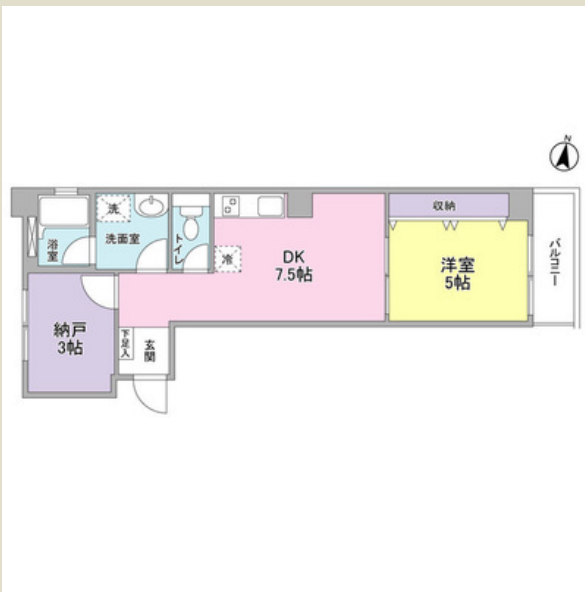

リベール荻窪 204

120,000円 (管理費 8,000円)

敷金/礼金 : 1ヶ月/1ヶ月

中央本線 荻窪駅 徒歩3分

住所 東京都杉並区荻窪 5丁目-11-16
間取り : 1 SDK
広さ : 42.8 m²
仲介手数料 : 1ヶ月

築年月:1998年2月/鉄筋コン/5階建て/東/即入居可能/口座振替事務手数料0.0108万円/要保険加入2年1.2万円/普通借家契約/契約期間2年/単身者可/保証金あり/取引態様:媒介/情報更新日:2017-01-31

エアコン/バストイレ別/独立洗面/オートロック/エレベーター/駐輪場/ケーブルテレビ

グッドルーム渋谷店
東京都渋谷区渋谷3-2-3 帝都青山ビル5階

☎ 0120-918-704

ハプティック株式会社
東京都渋谷区渋谷3-2-3 帝都青山ビル5階
東京都知事(1)第98738号

fax 03-6433-5662