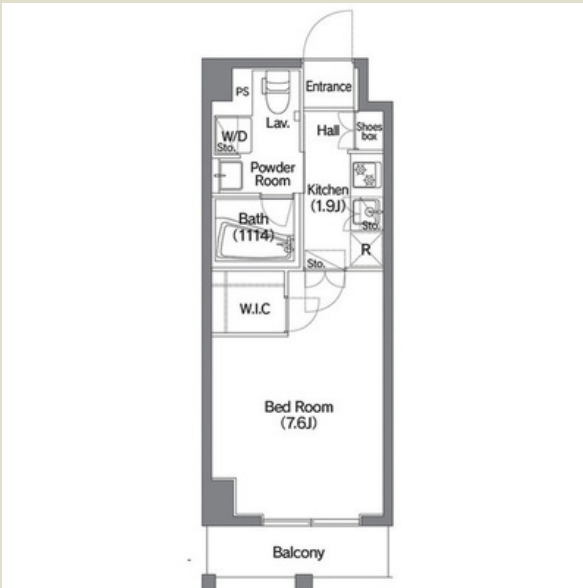

コンフォリア錦糸町DEUX 0909

96,000円 (管理費 6,000円)

敷金/礼金 : 1ヶ月/-

東京地下鉄半蔵門線 錦糸町駅 徒歩5分  
東京都新宿線 住吉駅 徒歩4分

住所 東京都江東区毛利2丁目-10-20  
間取り : 1 K  
広さ : 25.6 m<sup>2</sup>  
仲介手数料 : 1ヶ月

築年月:2016年5月/鉄筋コン/10階建て/南/即入居可能/要  
保険加入1年0.82万円/普通借家契約/契約期間2年/単身者  
可/ペット相談/保証金あり/取引態様:媒介/情報更新日:2  
017-03-08

エアコン/室内洗濯機置き場/バストイレ別/独立洗面/ウ  
ォシュレット/フローリング/ウォークインクローゼット/  
TVモニタ付ドアホン/オートロック/エレベータ/宅配ボッ  
クス/駐輪場/バイク置場

グッドルーム東京八重洲店  
東京都中央区京橋2-2-1 京橋エドグラン3階  
SENQ京橋

0120-918-704

ハプティック株式会社  
東京都渋谷区渋谷3-2-3 帝都青山ビル5階  
東京都知事(1)第98738号