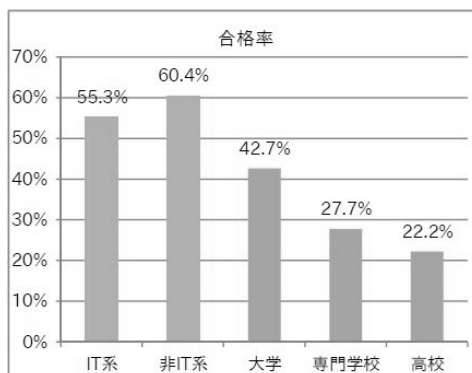

少しでも早い時期でのトライが有利な今、在学中に国家資格取得に挑戦しませんか？

講義は北海学園大学内にて実施いたします。

ITパスポート試験対策 全49時間(7時間 × 7回)

日付	講座時間	内容	開催場所
2/14(木)	9:30 ~ 17:30	テクノロジ系①: 第5章、第6章、第7章 コンピュータ/システム構成要素、ハードウェア	7号館 6階 D601 教室 (2/27のみ 7号館 6階 マルチメディア 実習室)
2/16(土)		テクノロジ系②: 第8章、第9章、第10章 マルチメディア、データベース、ネットワーク	
2/18(月)		テクノロジ系③: 第11章 セキュリティ + 第4章 基礎理論、アルゴリズム、プログラミング	
2/20(水)		マネジメント系①: 第2章 第3章 システム開発技術、マネジメント	
2/22(金)		ストラテジ系①: 第1章 前半 企業活動、法務、	
2/25(月)		ストラテジ系②: 第1章 後半 経営/技術戦略・企画	
2/27(水)		総まとめ【理解度診断テスト・解説】	

本番直前まで、e-メールでの質問サポートと、問題演習 e-Learning を、めいっぱい！ ご利用いただけます。

受験専門のベテラン講師が指導

大学内で実施

ポイント重点で広範囲を効率よく

低価格

合格実績

(2) 試験の日程・形式

試験日: 受講終了後1か月以内めど

ITパスポート

多岐選択式(四肢択一)
出題数 小問100問(★文章題12問がなくなりました)
経営全般(ストラテジ系)35問 IT管理(マネジメント系)25問 IT技術(テクノロジ系)40問

『情報リテラシー』『データ解析』『情報科学』『情報処理』『経営情報』『システム戦略』『情報システム』『データベース』の履修者ならば、なお取り組み易いはず！ です..。

合格基準は、総合得点の**60%以上**。

記述無し！ 全て択一マークシート
各分野別得点の30%以上の両方を満たした場合、合格です。

NEXT