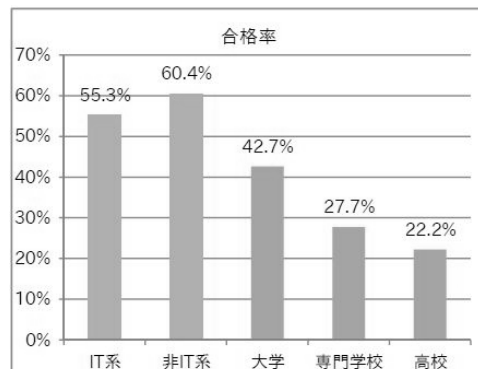

心が折れなければ、確実に複数回トライ
で合格を手にとることができるはず!

少しでも早い時期でのトライが有利な今、在学中に国家資格取得に挑戦しませんか？

講義は北海学園大学内にて実施いたします。

ITパスポート試験対策 全49時間(7時間 × 7回)

日付	講座時間	内容	開催場所
2/13(火)	9:30 ~ 17:30	テクノロジ系①: 第5章、第6章、第7章 コンピュータ/システム構成要素、ハードウェア	7号館 6階 D601 教室
2/15(木)		テクノロジ系②: 第8章、第9章、第10章 マルチメディア、データベース、ネットワーク	
2/17(土)		テクノロジ系③: 第11章 セキュリティ + 第4章 基礎理論、アルゴリズム、プログラミング	
2/19(月)		マネジメント系①: 第2章 第3章 システム開発技術、マネジメント	
2/21(水)		ストラテジ系①: 第1章 前半 企業活動、法務、	
2/23(金)		ストラテジ系②: 第1章 後半 経営/技術戦略・企画	
2/24(土)		総まとめ【理解度診断テスト・解説】	

本番直前まで、e-メールでの質問サポートと、問題演習 e-Learning を、めいっぱい！ご利用いただけます。

受験専門のベテラン講師が指導

大学内で実施

ポイント重点で広範囲を効率よく

低価格

合格実績

(2) 試験の日程・形式 試験日: 受講終了後1か月以内めど

ITパスポート

多岐選択式(四肢択一)
出題数 小問100問(★文章題12問がなくなりました)
経営全般(ストラテジ系)35問 IT管理(マネジメント系)25問 IT技術(テクノロジ系)40問

『情報リテラシー』『データ解析』『情報科学』『情報処理』『経営情報』『システム戦略』『情報システム』『データベース』の履修者ならば、なお取り組み易いはず！です..。

合格基準は、総合得点の60%以上。

記述無し！全て択一マークシート
各分野別得点の30%以上の両方を満たした場合、合格です。